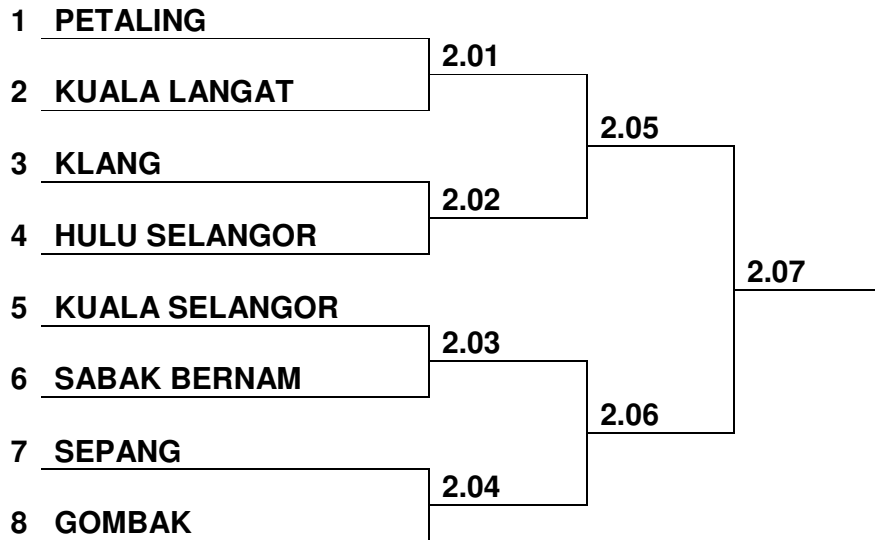

SUKSES DRAW 2015

1. BERPASUKAN LELAKI (BPL)

SUKSES 2015

2. BERPASUKAN WANITA (BPW)

SUKSES 2015

3. PERSEORANGAN LELAKI (PL)

SUKSES 2015

4. PERSEORANGAN WANITA (PW)

SUKSES 2015

5. BERGU LELAKI (BL)

SUKSES 2015

6. BERGU WANITA (BW)

SUKSES 2015

7. BERGU CAMPURAN (BC)

SUKSES 2015

JADUAL PERLAWANAN

TARIKH:	17 SEPTEMBER 2015					
MASA	ACARA	NO. PERLAWANAN				KEPUTUSAN
8.00 pg	BPL/BPW	1.01		2.01	2.02	
10.00 pg	BPL/BPW	1.02	1.03	2.03	2.04	
12.00 tgh	BPL/BPW	1.04	1.05			
R E H A T						
3.30 ptg	BPL/BPW (S/F)	1.06	1.07	2.05	2.06	
R E H A T						
TARIKH:	18 SEPTEMBER 2015					
8.30 pg	BPL/BPW (AKHIR) & TEMPAT 3/4					
ACARA INDIVIDU PUSINGAN AWAL						
10.30 pg	PL	3.01	3.02	3.03	3.04	
11.00 pg	PL	3.05	3.08	3.09	3.10	
11.30 pg	PW	4.01	4.02	4.03	4.04	
12.00 tgh	PW	4.05	4.06	4.07	4.08	
12.30 tgh	PL	3.06	3.07			
R E H A T						
ACARA INDIVIDU						
2.30 ptg	BL	5.01	5.02	5.03	5.04	
3.00 ptg	BL	5.05	5.08	5.09	5.10	
3.30 ptg	BW	6.01	6.02	6.03	6.04	
4.00 ptg	BW	6.05	6.06	6.07	6.08	
4.30 ptg	BL/BC	5.06	5.07	7.01	7.02	
5.00 ptg	BC	7.03	7.04	7.05	7.06	
5.30 ptg	BC	7.07	7.08			